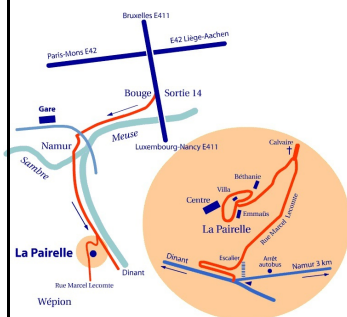

Accès ?

En bus : bus n°4 - Arrêt facultatif « La Pairelle »,
Monter à pied la rue Marcel Lecomte (1km) jusqu'au calvaire :
Suivre le panneau « Centre Spirituel ».

En taxi : De la gare de Namur : 5km.

En voiture : E411, sortie Bouge (n° 14). Traverser Namur en direction de Profondeville (N 92). A la sortie de Namur, monter à droite la rue Marcel Lecomte.. A 1km, un panneau indique le Centre Spirituel.

Semaine Sainte:
Du S.4 avril au S. 11 avril 2020

Triduum Pascal:
Du Me. 8 avril au D. 12 avril 2020

Le Centre Spirituel ignatien «La Pairelle» animé par des jésuites, des religieuses et des laïcs, propose un large éventail d'activités pour jeunes et adultes: retraites individuelles et de groupes selon les Exercices Spirituels de Saint Ignace, sessions sur des sujets d'actualité, cycles de formation sur le discernement et l'accompagnement spirituel.