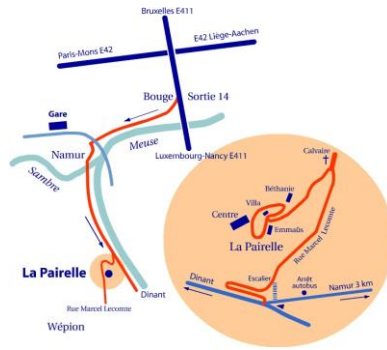

## Accès ?

**En bus :** bus n°4 (rue Rogier, à 2 mn sur la gauche de la Gare, lorsqu'on sort de la Gare côté Centre ville). Arrêt facultatif « La Pairelle ». Monter à pied la rue Marcel Lecomte (1km) jusqu'au calvaire : suivre le panneau « Centre Spirituel ».

**En taxi :** De la gare de Namur : 5km.

**En voiture :** E411, sortie Bouge (n° 14). Traverser Namur en direction de Profondeville (N 92). A la sortie de Namur, monter à droite la rue Marcel Lecomte.

A 1km, un panneau indique le Centre Spirituel.