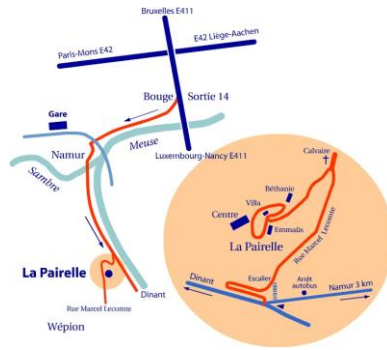

Accès ?

En bus : bus n°4 (rue Rogier, à 2 mn sur la gauche de la Gare, lorsqu'on sort de la Gare côté Centre ville). Arrêt facultatif « La Pairelle ». Monter à pied la rue Marcel Lecomte (1km) jusqu'au calvaire : suivre le panneau « Centre Spirituel ».

En taxi : De la gare de Namur : 5km.

En voiture : E411, sortie Bouge (n° 14). Traverser Namur en direction de Profondeville (N 92). A la sortie de Namur, monter à droite la rue Marcel Lecomte. A 1km, un panneau indique le Centre Spirituel.