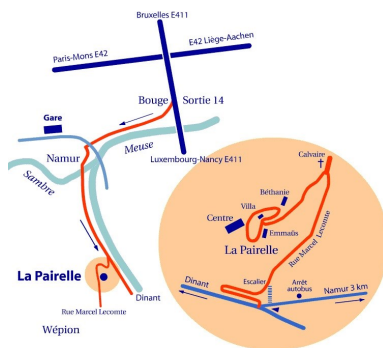

Accès ?

En bus : bus n°4. Arrêt facultatif «La Pairelle ». Monter à pied la rue Marcel Lecomte (1km) jusqu'au calvaire : suivre le panneau « Centre Spirituel ».

En taxi : De la gare de Namur : 5km.

En voiture : E411, sortie Bouge (n° 14). Traverser Namur en direction de Profondeville (N 92). A la sortie de Namur, monter à droite la rue Marcel Lecomte. A 1km, un panneau indique le Centre Spirituel.

du Me. 22 (18h15)
au S. 25 (11h00) DÉCEMBRE 2021

Le Centre Spirituel ignatien « **La Pairelle** » animé par des jésuites, des religieuses et des laïcs, propose un large éventail d'activités pour jeunes et adultes : retraites individuelles et de groupes selon les Exercices Spirituels de Saint Ignace, sessions sur des sujets d'actualité, cycles de formation sur le discernement et l'accompagnement spirituel.
CSI La Pairelle ASBL, éd. resp. Thierry Lievens
rue Marcel Lecomte, 25 -5100 Wépion - www.lapairelle.be.